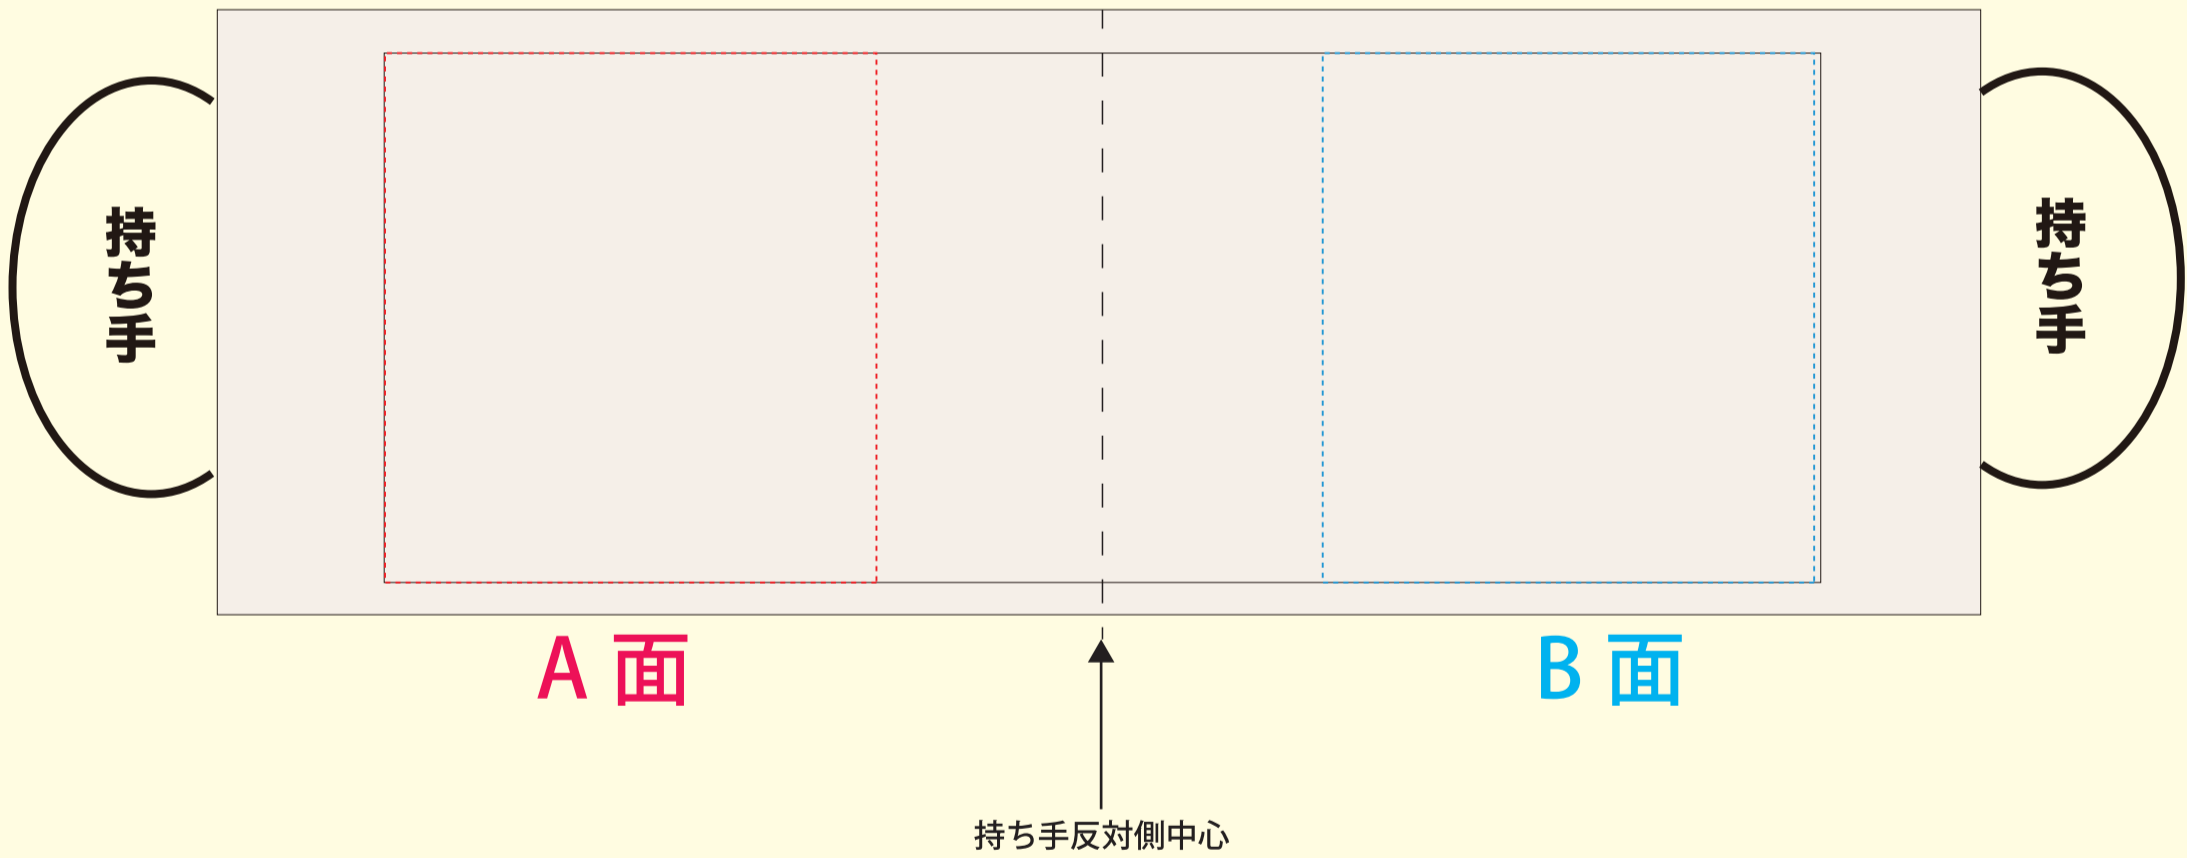

持ち手反対側

持ち手を中心に、約 6cm の幅はプリント不可です！

マグカップ 高さ 9cm、直径 8cm

左手で持った時自分側
高さ 8cm 幅 7cm ほど

ぐるっと一周
高さ 8cm 幅 19cm ほど

左手で持った時自分側
高さ 8cm 幅 7cm ほど

マグカップ (小) 高さ 8cm、直径 8cm

左手で持った時自分側
高さ 7cm 幅 7cm ほど

ぐるっと一周
高さ 7cm 幅 19cm ほど

左手で持った時自分側
高さ 7cm 幅 7cm ほど

コースター直径 86mm

推奨加工範囲直径 80mm