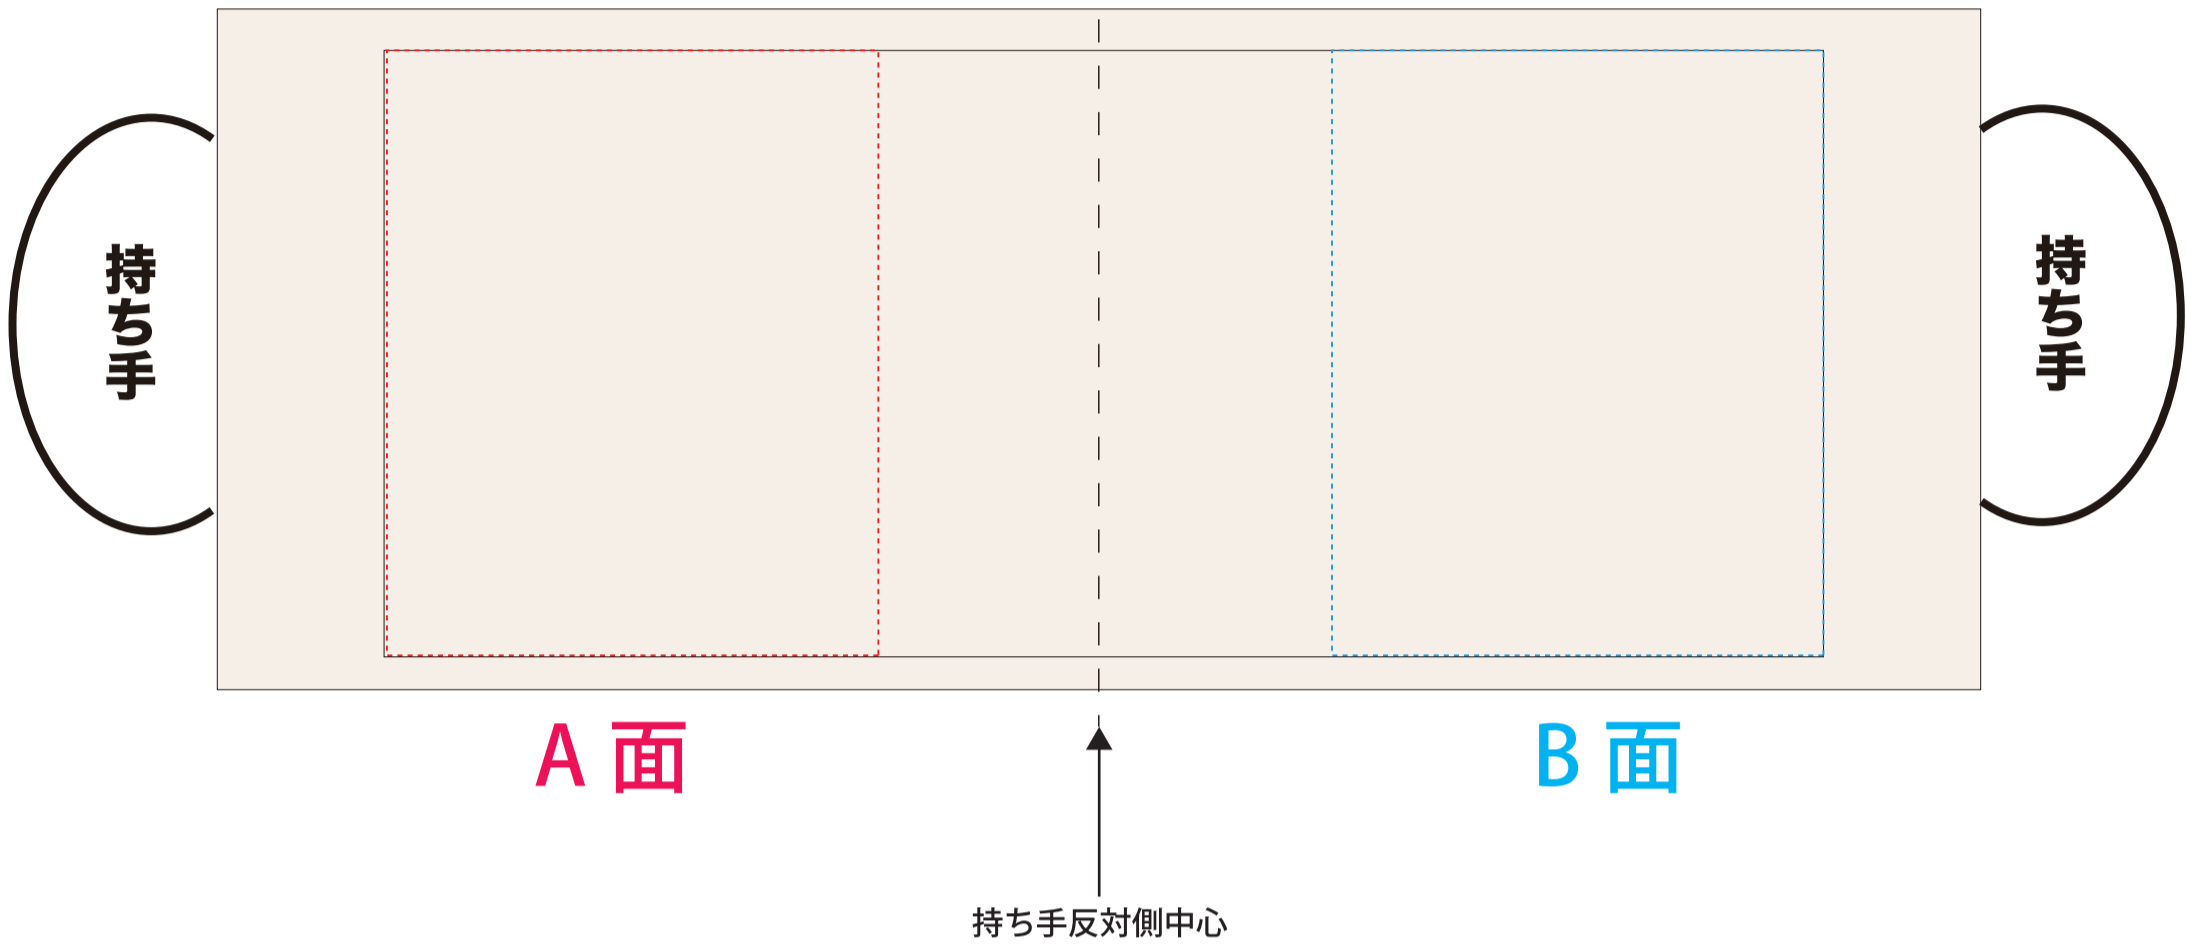

持ち手反対側

持ち手を中心に、約 6cm の幅はプリント不可です！

マグカップ 高さ 9cm、直径 8cm

左手で持った時自分側
高さ 8cm 幅 7cm ほど

ぐるっと一周
高さ 8cm 幅 19cm ほど

左手で持った時自分側
高さ 8cm 幅 7cm ほど

マグカップ (小) 高さ 8cm、直径 8cm

左手で持った時自分側
高さ 7cm 幅 7cm ほど

ぐるっと一周
高さ 7cm 幅 19cm ほど

左手で持った時自分側
高さ 7cm 幅 7cm ほど

コースター直径 86mm

推奨加工範囲直径 80mm